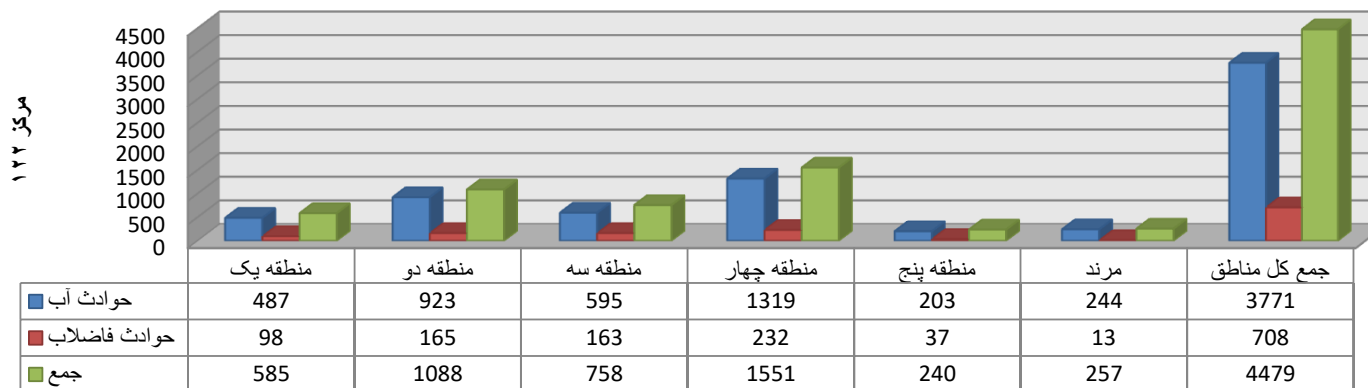

حوادث ثبت شده خرداد ماه سال ۱۴۰۲

تنظیم : سهیل غزنوی

تهیه شده در : مرکز مدیریت ارتباط با مشتریان (۱۲۲)